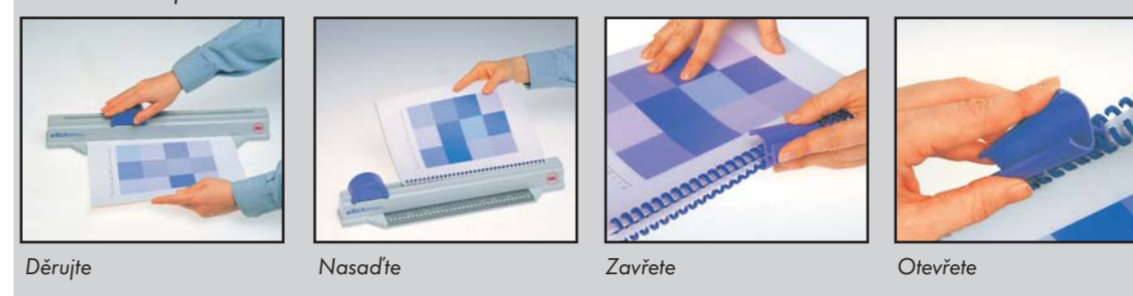

VIZUÁLNÍ PREZENTACE

nobo

PLÁTNO SE STATIVEM

Projekční plátno 150x114 mm, 175x133 mm, 200x151 mm

- Skládací projekční plátno se stativem (trojnožkou)
- deální při nedostatku místa nebo požadavku na mobilitu plátna
- Nastavitelná výška stativu
- Nastavitelný sklon plátna pro omezení deformace obrazu
- Promítací plocha má širokoúhlý formát 4:3
- Matné bílá promítací plocha s černým orámováním pro zlepšení kontrastu obrazu

od 2990,-
SKVĚLÁ CENA

Název	Kód zboží	Doporučená cena [Kč]
Plátno se stativem 150x114	1902395	2 990,-
Plátno se stativem 175x133	1902396	3 490,-
Plátno se stativem 200x151	1902397	4 490,-
Barracuda Mobile	XX_1902386_1	3 190,-
Nautille Magnetic	1901976	1 900,-
NOBO vitrína textilní A1	31333500	4 490,-
WEDO laserové ukazovátka	2362001	379,-
WEDO laserové ukazovátka 4v1	2363004	439,-

nobo

NAUILLE MAGNETIC

Flipchart s magnetickým povrchem

- Atraktivní design
- Magnetický povrch šetrný za sucha
- Možnost nastavení výšky 105 až 184 cm
- Posuvné háčky a moderní plastová lišta pro blok papíru běžné používané velikosti
- Plastová odkládací plocha
- Stabilní základ na třech nohách
- Rozměr: 67,5x100 cm

1900,-
SKVĚLÁ CENA

nobo

VITRÍNA A1 textilní

Vnitřní vitrína