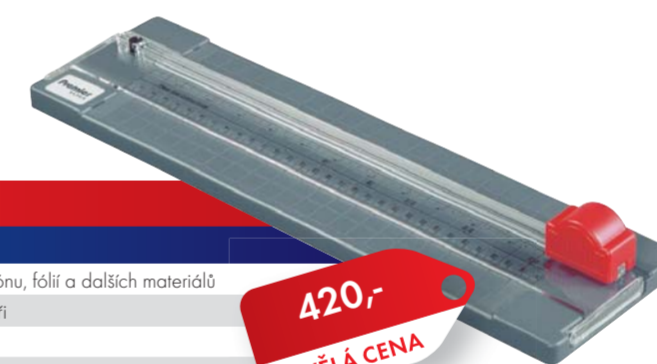

PREMIER 100

Jednoduchý řezací stroj

- Řezací stroj pro řezání papíru, fotografií, kartónu, fólii a dalších materiálů
- Vhodný pro užívání doma, ve škole i kanceláři
- Délka řezu 310 mm
- Řez až 4 listů papíru 80 g/m² současně
- Metrické/palcové měřítka
- Automatický přítlak

420,-
SKVĚLÁ CENA

Premier

PREMIER 110

Řezací stroj pro domácí použití

- Řezací stroj pro řezání papíru, fotografií, kartónu, fólii a dalších materiálů
- Vhodný pro užívání doma, ve škole i kanceláři
- Délka řezu 330 mm
- Řez až 9 listů papíru 80 g/m² současně
- Metrické/palcové měřítka
- Automatický přítlak
- Ergonomicky navržena řezací hlava pro regulaci tlaku na řezný mechanismus
- Zcela krytá řezací hlava
- Pracovní deska s předtisknutými standardními formáty
- Možnost dodání speciálních řezacích hlav pro perforaci a vytvoření ozdobného okraje