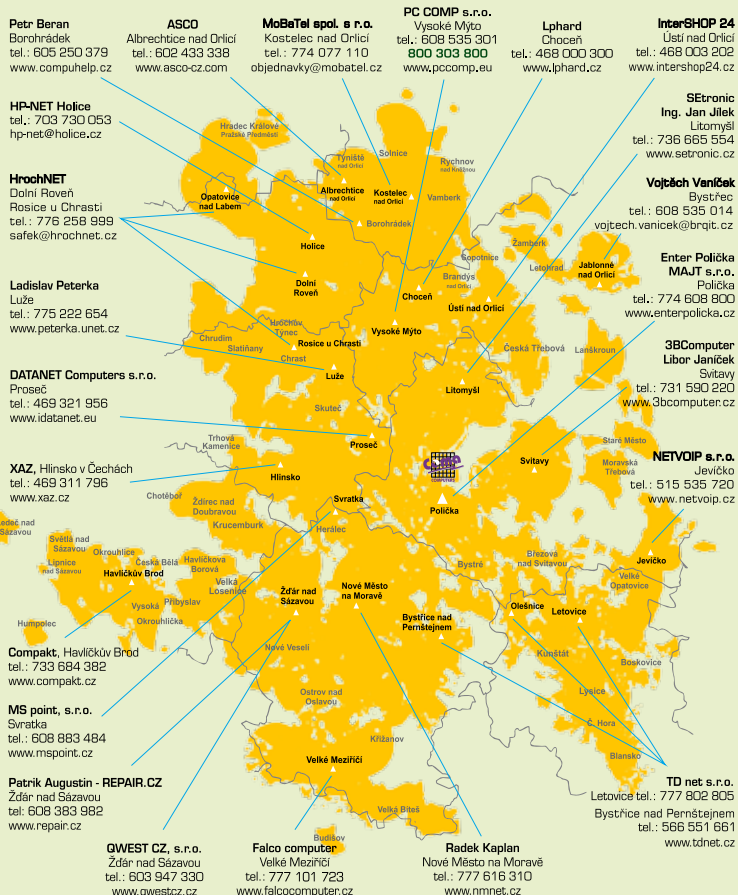

Měsíční paušál

0
Kč/měsíc

Volání

1,49¹⁾
Kč/min

MAPA POKRYTÍ

SPECIÁLNÍ BALÍČEK PRO STÁVAJÍCÍ ZÁKAZNÍKY

od **499**
Kč/měsíc

INTERNET