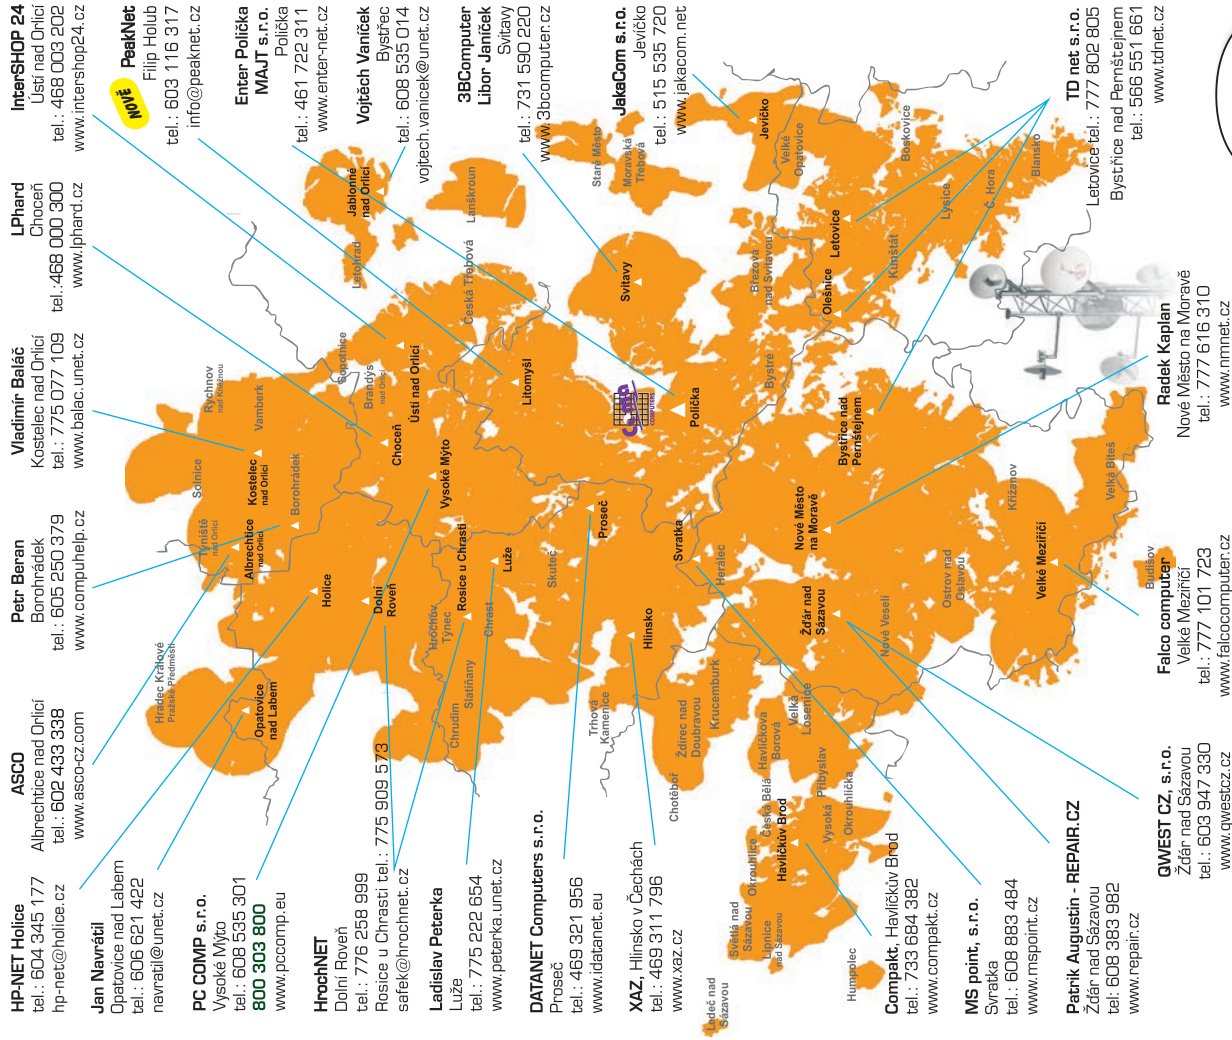

Mapa pokrytí a servisních partnerů sítě UNET

Víte že...

V lokalitách Vysoké Mýto, Polička, Nové Město na Moravě, Letovice, Rychnov nad Kněžnou, Kostelec nad Orlicí, Částolovice a dalších, máte možnost připojení k internetu **po optické síti rychlostí až 100Mb/s** za výhodných podmínek. Informujte se u svého servisního partnera.